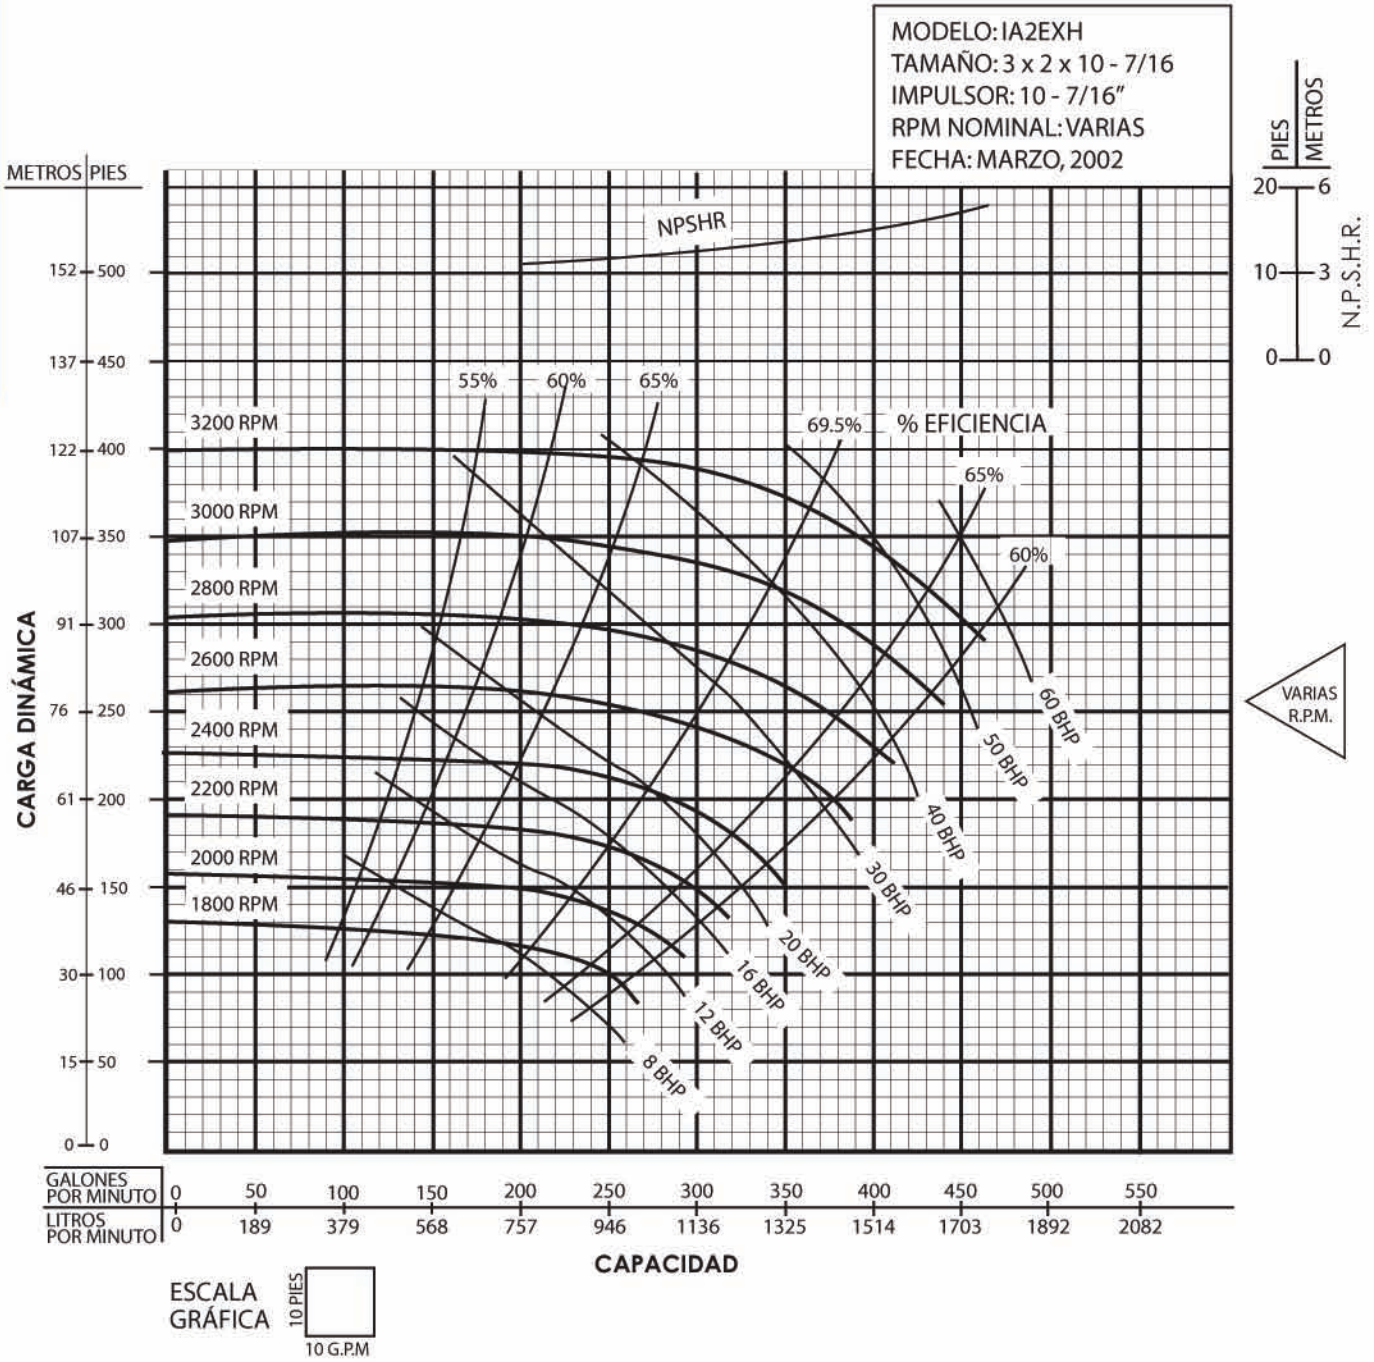

MODELO:	IA2EXH
SUCCION:	Ø3" ROSCADA
DESCARGA:	Ø2" ROSCADA
IMPULSOR:	Ø 9"

DATOS DEL MOTOR DIESEL YANMAR

MOTOR:	YANMAR	RPM:	3000
POTENCIA:	36	CILINDROS	3
DESPLAZAMIENTO	1.642 L.	CARRERA PISTON	90 MM
MAX. TORQUE (ft/lb)	79.5 @ 1800	ASPIRACION	NATURAL

DATOS DE LA BOMBA ELECTRICA

MODELO:	IA2H
SUCCION:	Ø 2-1/2" ROSCADA
DESCARGA:	Ø 2" ROSCADA
IMPULSOR:	Ø 9"

DATOS DEL MOTOR ELECTRICO PRINCIPAL

MOTOR:	TCCVE	RPM:	3525
POTENCIA:	25 HP	POLOS:	2
FRECUENCIA	60 HZ	VOLTAJE:	220/440
FASES :	3	AMPERAJE:	60/30

DATOS DE LA BOMBA JOCKEY

MODELO:	BMV2-70-203
SUCCION:	Ø 1-1/4" BRIDADA
DESCARGA:	Ø 1-1/4" BRIDADA
IMPULSORES:	7

DATOS DEL MOTOR ELECTRICO JOCKEY

MOTOR:	TCCVE	RPM:	3500
POTENCIA:	2 HP	POLOS:	2
FRECUENCIA	60 HZ	VOLTAJE:	230/460
FASES:	3	AMPERAJE:	5.9/3

Dimensiones y Pesos

MODELO	MILÍMETROS					PESO (kg)
	B1	B2	B1 + B2	D1	D2	
BMV2-60-153	297	245	542	170	142	25
BMV2-70-203	325	245	570	170	155	30
BMV2-110-303	397	265	662	190	155	35
BMV2-150-403	486	290	776	197	165	40
BMV2-180-503	540	325	865	230	185	45