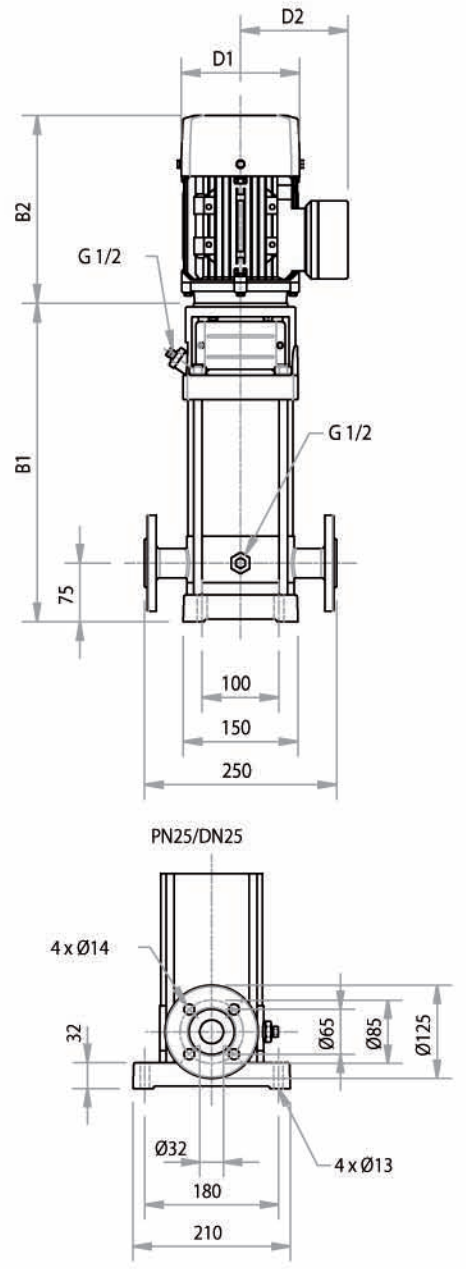

DATOS DE LA BOMBA ELECTRICA

MODELO:	IA2H
SUCCION:	Ø 2-1/2" ROSCADA
DESCARGA:	Ø 2" ROSCADA
IMPULSOR:	Ø 9"

DATOS DEL MOTOR ELECTRICO PRINCIPAL

MOTOR:	TCCVE	RPM:	3525
POTENCIA:	25 HP	POLOS:	2
FRECUENCIA	60 HZ	VOLTAJE:	220/440
FASES :	3	AMPERAJE:	60/30

DATOS DE LA BOMBA JOCKEY

MODELO:	BMV2-70-203
SUCCION:	Ø 1-1/4" BRIDADA
DESCARGA:	Ø 1-1/4" BRIDADA
IMPULSORES:	7

DATOS DEL MOTOR ELECTRICO JOCKEY

MOTOR:	TCCVE	RPM:	3500
POTENCIA:	2 HP	POLOS:	2
FRECUENCIA	60 HZ	VOLTAJE:	230/460
FASES:	3	AMPERAJE:	5.9/3

DATOS DEL EQUIPO EN GENERAL

LARGO:	158 CM	ANCHO:	120 CM	ALTO:	180 CM
PESO:	620 KGS	TABLERO COMB. :	12 V/1 BAT.	PRESOSTATOS:	0-10 KGS

Curva de Rendimiento

Dibujo de Instalación (Acotaciones en milímetros)

Dimensiones y Pesos

MODELO	MILÍMETROS					PESO (kg)
	B1	B2	B1 + B2	D1	D2	
BMV2-60-153	297	245	542	170	142	25
BMV2-70-203	325	245	570	170	155	30
BMV2-110-303	397	265	662	190	155	35
BMV2-150-403	486	290	776	197	165	40
BMV2-180-503	540	325	865	230	185	45