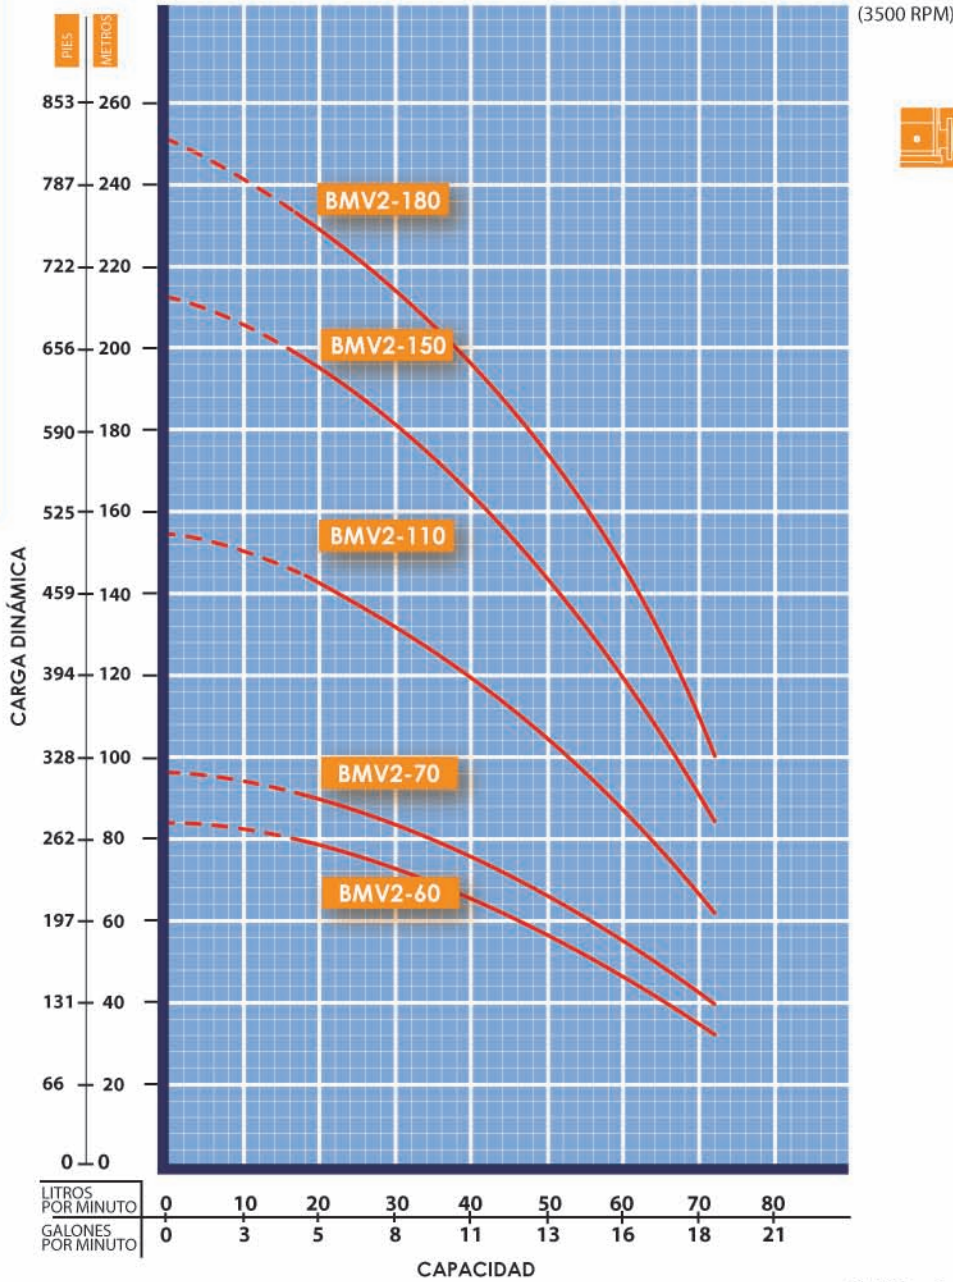

DATOS DE LA BOMBA ELECTRICA

MODELO:	IA2H
SUCCION:	Ø 2-1/2" ROSCADA
DESCARGA:	Ø 2" ROSCADA
IMPULSOR:	Ø 9"

DATOS DEL MOTOR ELECTRICO PRINCIPAL

MOTOR:	TCCVE	RPM:	3525
POTENCIA:	25 HP	POLOS:	2
FRECUENCIA	60 HZ	VOLTAJE:	220/440
FASES :	3	AMPERAJE:	60/30

DATOS DE LA BOMBA JOCKEY

MODELO:	BMV2-70-203
SUCCION:	Ø 1-1/4" BRIDADA
DESCARGA:	Ø 1-1/4" BRIDADA
IMPULSORES:	7

DATOS DEL MOTOR ELECTRICO JOCKEY

MOTOR:	TCCVE	RPM:	3500
POTENCIA:	2 HP	POLOS:	2
FRECUENCIA	60 HZ	VOLTAJE:	230/460
FASES:	3	AMPERAJE:	5.9/3

DATOS DEL EQUIPO EN GENERAL

LARGO:	158 CM	ANCHO:	120 CM	ALTO:	180 CM
PESO:	620 KGS	TABLERO COMB. :	12 V/1 BAT.	PRESOSTATOS:	0-10 KGS

Curva de Rendimiento

Dibujo de Instalación (Acotaciones en milímetros)

Dimensiones y Pesos

MODELO	MILÍMETROS					PESO (kg)
	B1	B2	B1 + B2	D1	D2	
BMV2-60-153	297	245	542	170	142	25
BMV2-70-203	325	245	570	170	155	30
BMV2-110-303	397	265	662	190	155	35
BMV2-150-403	486	290	776	197	165	40
BMV2-180-503	540	325	865	230	185	45