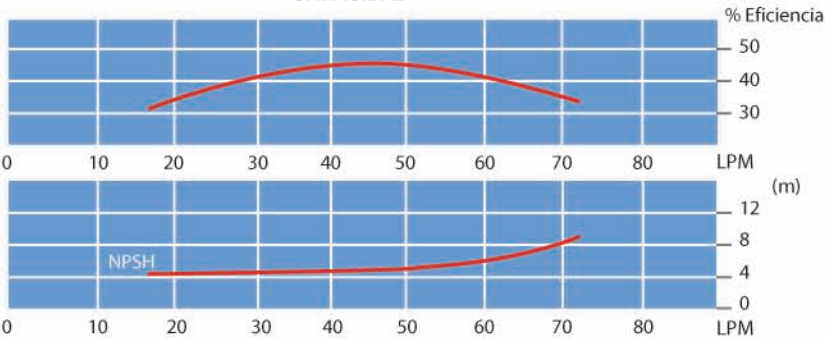

Curva de Rendimiento